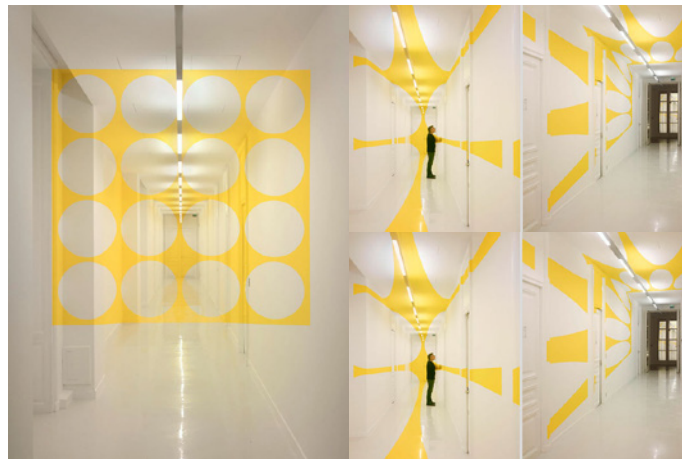

One colour. One vantage point. Painted walls. One view.

#### ANAMORPHISM

*"Anamorphosis is a distorted projection requiring the viewer to occupy a specific vantage point, use special devices, or both to view a recognizable image."*

Realizarea muralului se va face în timpul nopții, cu ajutorul unui proiector și a vopselei. Culoarea acestuia poate varia, fie având culori aprinse, fie culori fluorescente (pentru a fi vizibil pe timpul nopții).

referință: instalațiile anamorfice ale lui Felice Varini