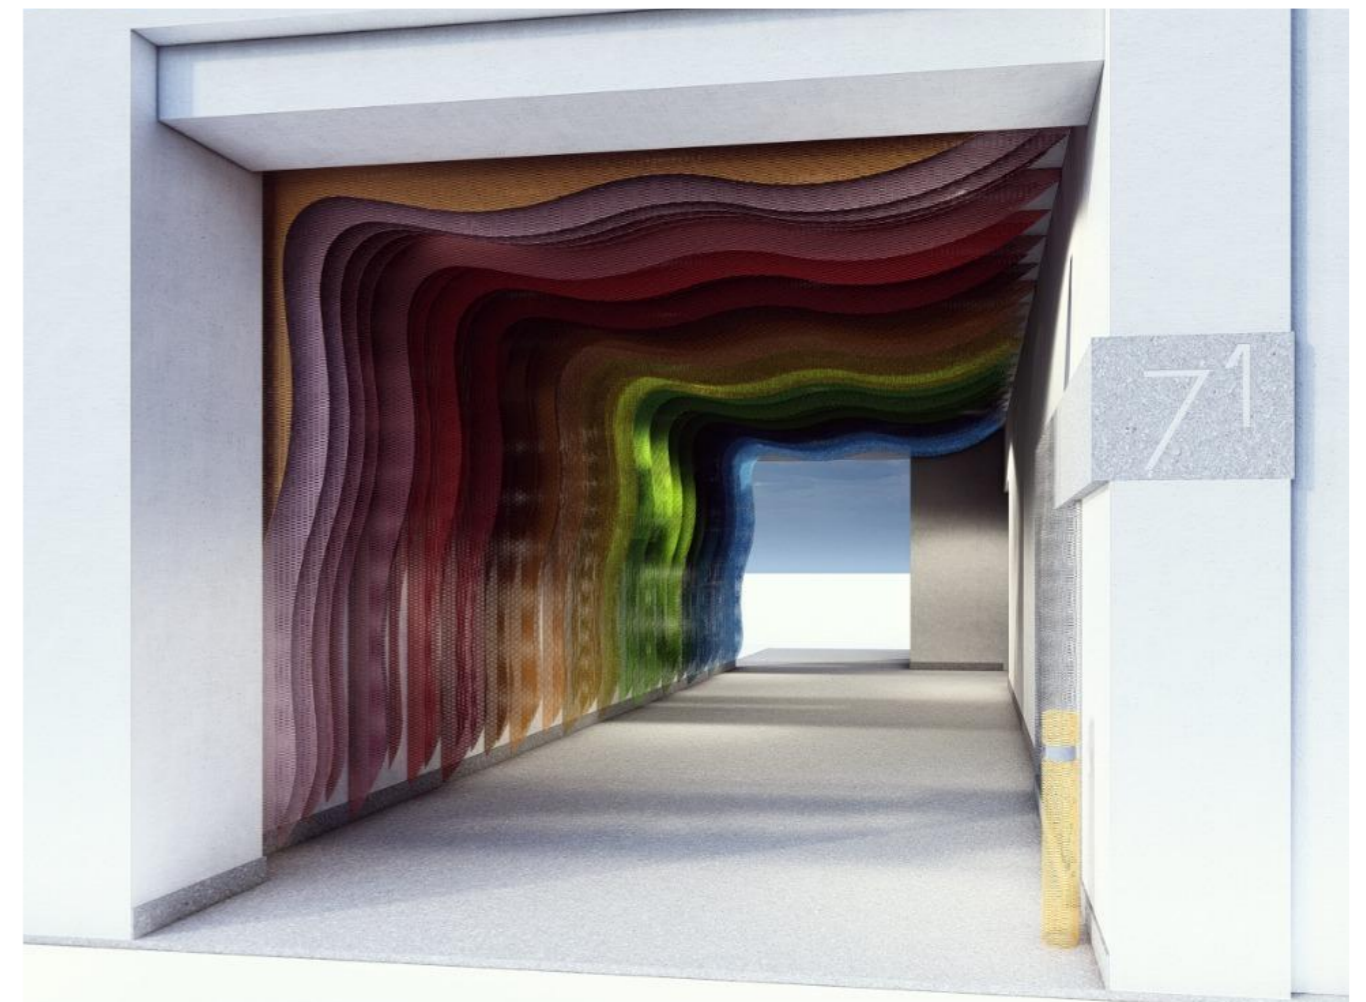

# ACCENT DE CULOARE

CALEA DUMBRAVII NR 71

CALEA DUMBRAVII NR 71

PROPUNEREA PUNE IN EVIDENTA EMOTIE CARE VINE IN INTAMPINAREA PRIVITORULUI PRIN FORMA, CULOARE SI LUMINA.

DETALIU TEHNIC

PANOUL DE VA PRINDE DE PERETE CU AJUTORUL UNOR COLTARI METALICI FIXATI CU DIBLURI

MATERIALUL PENTRU REALIZAREA ACESTEI INSTALATII ESTE PROPUSSPRE DISCUTIE IMPREUNA CU BENEFICIARUL CONSTRUCTIEI. SE POATE ALEGE DINTRE TABLA PERFORATA, PLEXIGLAS COLORAT, PLASA DIN FIBRA DE STICLA. FIECARE ARE ROLUL DE A ADUCE UN ACCENT CROMATIC SI DE TEXTURA