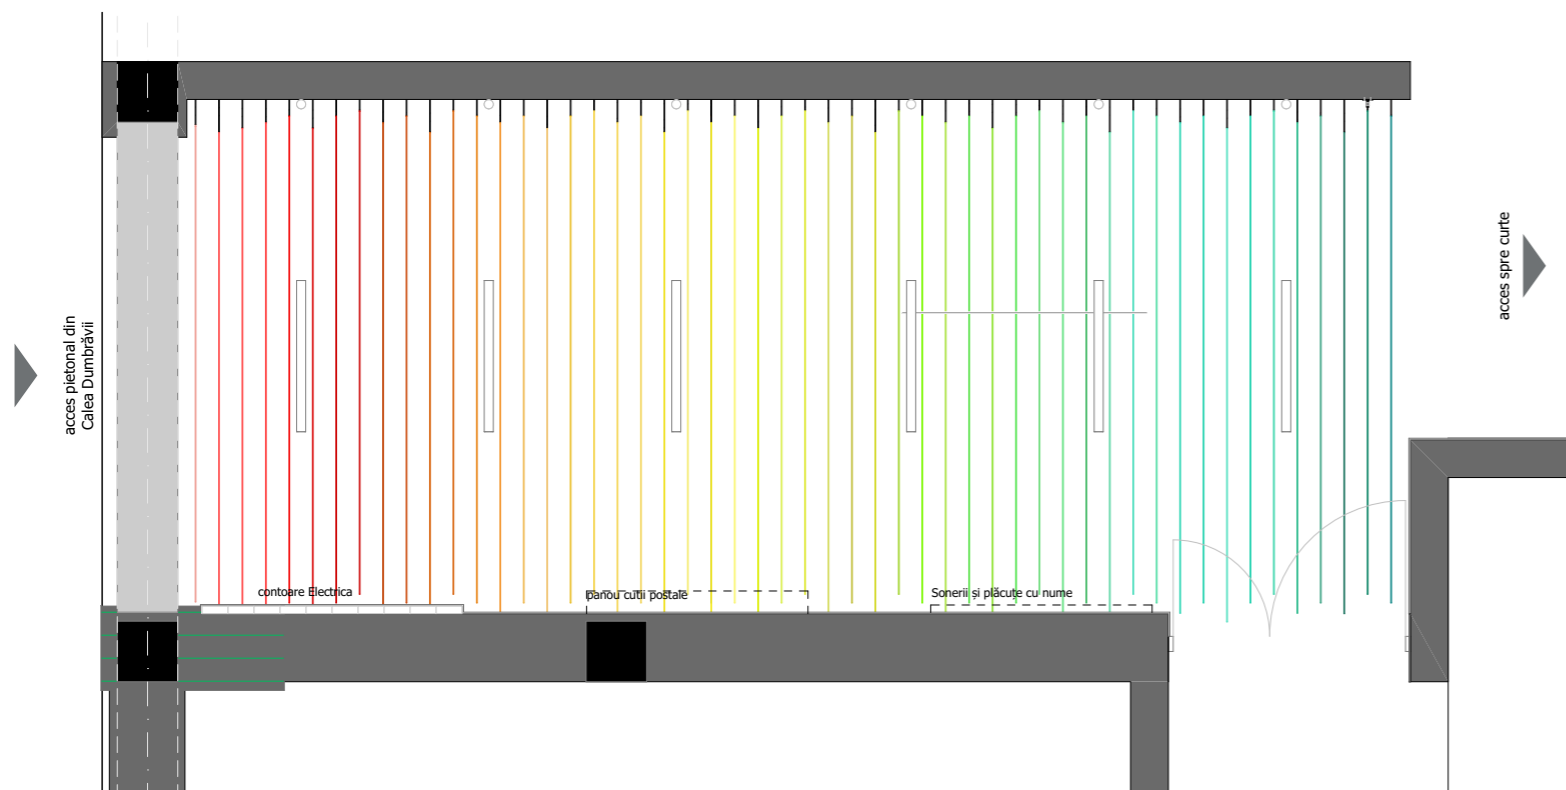

# ACCENT DE CULOARE

CALEA DUMBRAVII NR 71

CALEA DUMBRAVII NR 71

PROPUNEREA PUNE IN EVIDENTA EMOTIE CARE VINE IN INTAMPINAREA PRIVITORULUI PRIN FORMA, CULOARE SI LUMINA.

DETALIU TEHNIC

PANOUL DE VA PRINDE DE PERETE CU AJUTORUL UNOR COLTARI METALICI FIXATI CU DIBLURI

MATERIALUL PENTRU REALIZAREA ACESTEI INSTALATII ESTE PROPUSSPRE DISCUTIE IMPREUNA CU BENEFICIARUL CONSTRUCTIEI. SE POATE ALEGE DINTRE TABLA PERFORATA, PLEXIGLAS COLORAT, PLASA DIN FIBRA DE STICLA. FIECARE ARE ROLUL DE A ADUCE UN ACCENT CROMATIC SI DE TEXTURA